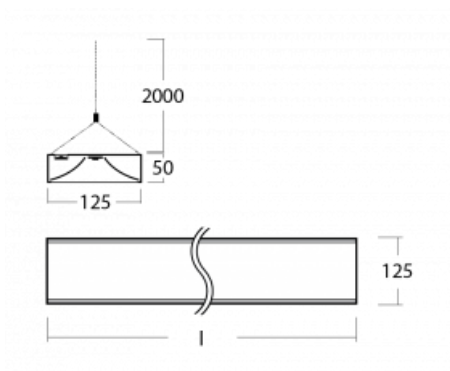

Technický výkres

Typ montáže	Závěsné
Typ vyzařování	Přímé
Tvar svítidla	Hranaté
Barva svítidla	Černá
Materiál	Hliník
Životnost	L80/B20 50 000 hodin
Záruka	60 měsíců
Popis svítidla	Svítidlo závěsné
Rozměry	1145 mm × 125 mm × 50 mm
Světelný zdroj	LED MODUL
Druh optiky	Opálový difuzor
Světelný tok*	2990 lm ± 10 %
Teplota chromatičnosti	3000 K teplá bílá
Měrný výkon	140 lm/W
MacAdam zdroje	2
Index podání barev	80
UGR max. X=4H Y=8H, ρ=70,50,20	22.9
Příkon svítidla	21.4 W ± 10 %
Zapojení svítidla	Elektronický předřadník nestmívatelný s 1h nouzí
Elektrické napětí	220-240V
Frekvence	50/60Hz