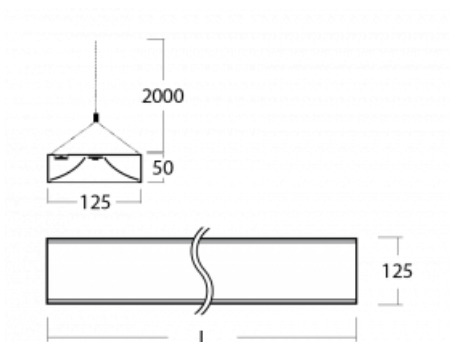

Technický výkres

Typ montáže	Závěsné
Typ vyzařování	Přímé
Tvar svítidla	Hranaté
Barva svítidla	Černá
Materiál	Hliník
Životnost	L80/B20 50 000 hodin
Záruka	60 měsíců
Popis svítidla	Svítidlo závěsné
Rozměry	1145 mm × 125 mm × 50 mm
Hmotnost	3.2 kg
Světelný zdroj	LED MODUL
Druh optiky	Opálový difuzor
Světelný tok*	2990 lm ± 10 %
Teplota chromatičnosti	3000 K teplá bílá
Měrný výkon	140 lm/W
MacAdam zdroje	2
Index podání barev	80
UGR max. X=4H Y=8H, ρ=70,50,20	22.9
Příkon svítidla	21.4 W ± 10 %
Zapojení svítidla	Předradník nestmívatelný
Elektrické napětí	220-240V
Frekvence	50/60Hz