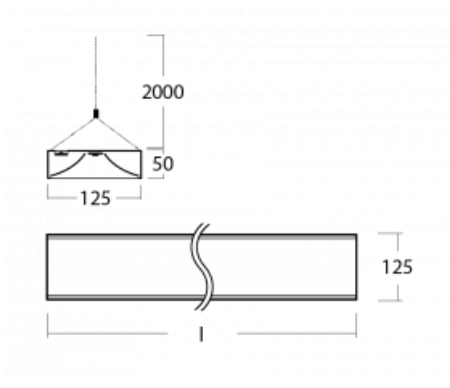

## Technický výkres

|                                   |                          |
|-----------------------------------|--------------------------|
| Typ montáže                       | Závěsné                  |
| Typ vyzařování                    | Přímé                    |
| Tvar svítidla                     | Hranaté                  |
| Barva svítidla                    | Černá                    |
| Materiál                          | Hliník                   |
| Životnost                         | L80/B20 50 000 hodin     |
| Záruka                            | 60 měsíců                |
| Popis svítidla                    | Svítidlo závěsné         |
| Popis zboží                       | mikroprizma office       |
| Rozměry                           | 2265 mm × 125 mm × 50 mm |
| Světelný zdroj                    | LED MODUL                |
| Druh optiky                       | Mikroprizma              |
| Světelný tok*                     | 5680 lm ± 10 %           |
| Teplota chromatičnosti            | 4000 K studená bílá      |
| Měrný výkon                       | 120 lm/W                 |
| MacAdam zdroje                    | 2                        |
| Index podání barev                | 80                       |
| UGR max. X=4H<br>Y=8H, ρ=70,50,20 | 18.9                     |
| Příkon svítidla                   | 47.3 W ± 10 %            |
| Zapojení svítidla                 | Předřadník nestmívatelný |
| Elektrické napětí                 | 220-240V                 |
| Frekvence                         | 50/60Hz                  |