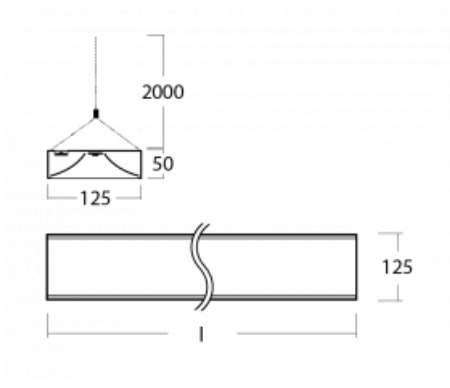

## Technický výkres

|                                   |                          |
|-----------------------------------|--------------------------|
| Typ montáže                       | Závěsné                  |
| Typ vyzařování                    | Přímé                    |
| Tvar svítidla                     | Hranaté                  |
| Barva svítidla                    | Stříbrná                 |
| Materiál                          | Hliník                   |
| Životnost                         | L80/B20 50 000 hodin     |
| Záruka                            | 60 měsíců                |
| Popis svítidla                    | Svítidlo závěsné         |
| Popis zboží                       | mikroprizma office       |
| Rozměry                           | 2265 mm × 125 mm × 50 mm |
| Světelný zdroj                    | LED MODUL                |
| Druh optiky                       | Mikroprizma              |
| Světelný tok*                     | 5410 lm ± 10 %           |
| Teplota chromatičnosti            | 3000 K teplá bílá        |
| Měrný výkon                       | 114 lm/W                 |
| MacAdam zdroje                    | 2                        |
| Index podání barev                | 80                       |
| UGR max. X=4H<br>Y=8H, ρ=70,50,20 | 18.7                     |
| Příkon svítidla                   | 47.3 W ± 10 %            |
| Zapojení svítidla                 | Stmívatelné DALI         |
| Elektrické napětí                 | 220-240V                 |
| Frekvence                         | 50/60Hz                  |