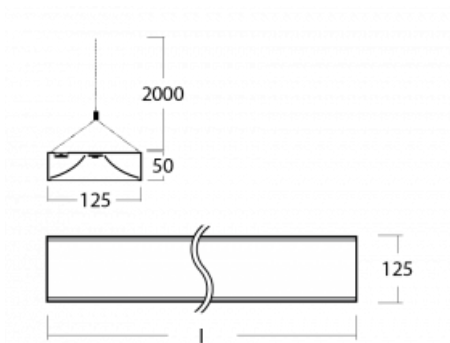

Technický výkres

Typ montáže	Závěsné
Typ vyzařování	Přímé
Tvar svítidla	Hranaté
Barva svítidla	Bílá
Materiál	Hliník
Životnost	L80/B20 50 000 hodin
Záruka	60 měsíců
Popis svítidla	Svítidlo závěsné
Popis zboží	mikroprizma
Rozměry	2265 mm × 125 mm × 50 mm
Světelný zdroj	LED MODUL
Druh optiky	Mikroprisma
Světelný tok*	3690 lm ± 10 %
Teplota chromatičnosti	4000 K studená bílá
Měrný výkon	127 lm/W
MacAdam zdroje	2
Index podání barev	80
UGR max. X=4H Y=8H, ρ=70,50,20	17.4
Příkon svítidla	29.1 W ± 10 %
Zapojení svítidla	Elektronický předřadník nestmívatelný s 1h nouzí
Elektrické napětí	220-240V
Frekvence	50/60Hz