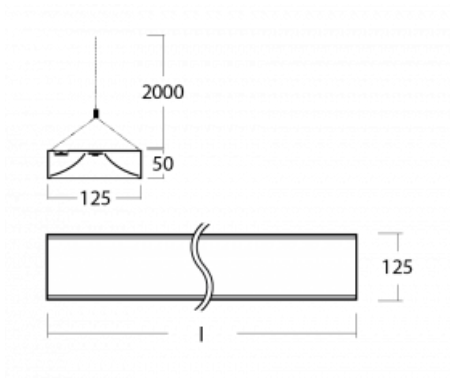

Svítidlo

Zuli

121-500I-40GEM/830, W

Pamatujete si ještě na ta hučící a blikající svítidla ze školních tříd? Tak těm už našťestí odzvonilo. Závěsná i přisazená LED svítidla Zuli zajistí světelný komfort ve třídách, kancelářích i nemocnicích bez těchto nešvarů. Svítidla mají přímé či přímo-nepřímé vyzařování, na výběr jsou čtyři délky a z optiky mikroprisma, mřížka i opálový difuzor.

Technický výkres

Typ montáže	Závěsné
Typ vyzařování	Přímé
Tvar svítidla	Hranaté
Barva svítidla	Bílá
Materiál	Hliník
Životnost	L80/B20 50 000 hodin
Záruka	5 let
Popis svítidla	Svítidlo závěsné
Popis zboží	mikroprizma
Rozměry	2265 mm × 125 mm × 50 mm
Světelný zdroj	LED MODUL
Druh optiky	Mikroprisma
Světelný tok*	3510 lm
Teplota chromatičnosti	3000 K teplá bílá
Měrný výkon	121 lm/W
MacAdam zdroje	2
Index podání barev	80
UGR max. X=4H Y=8H, ρ=70,50,20	17.2
Příkon svítidla*	29.1 W
Zapojení svítidla	ON/OFF + 1h nouze
Elektrické napětí	220-240V
Frekvence	50/60Hz

 **CE IP 20**

*±10 %

Ke stažení[Montážní návod](#)[Fotografie](#)