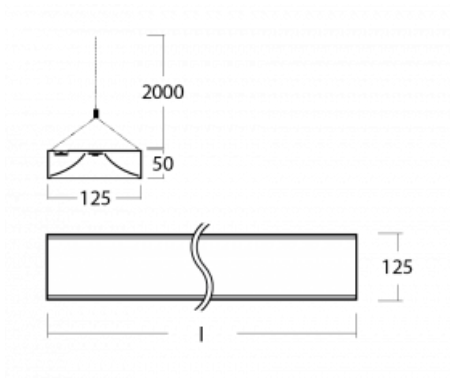

Svítidlo

Zuli

121-500I-40GEM/830, B

Pamatujete si ještě na ta hučící a blikající svítidla ze školních tříd? Tak těm už našťestí odzvonilo. Závěsná i přisazená LED svítidla Zuli zajistí světelný komfort ve třídách, kancelářích i nemocnicích bez těchto nešvarů. Svítidla mají přímé či přímo-nepřímé vyzařování, na výběr jsou čtyři délky a z optiky mikroprisma, mřížka i opálový difuzor.

Technický výkres

Typ montáže	Závěsné
Typ vyzařování	Přímé
Tvar svítidla	Hranaté
Barva svítidla	Černá
Materiál	Hliník
Životnost	L80/B20 50 000 hodin
Záruka	5 let
Popis svítidla	Svítidlo závěsné
Popis zboží	mikroprizma
Rozměry	2265 mm × 125 mm × 50 mm
Světelný zdroj	LED MODUL
Druh optiky	Mikroprisma
Světelný tok*	3510 lm
Teplota chromatičnosti	3000 K teplá bílá
Měrný výkon	121 lm/W
MacAdam zdroje	2
Index podání barev	80
UGR max. X=4H Y=8H, ρ=70,50,20	17.2
Příkon svítidla*	29.1 W
Zapojení svítidla	ON/OFF + 1h nouze
Elektrické napětí	220-240V
Frekvence	50/60Hz

 **CE IP 20**

*±10 %

Ke stažení[Montážní návod](#)[Fotografie](#)