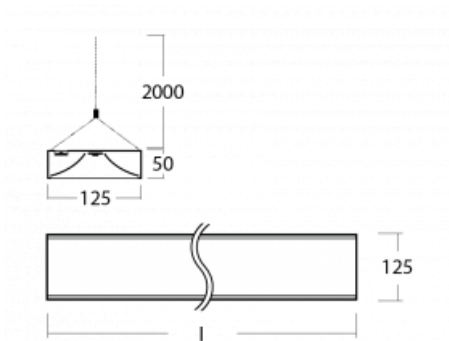

Technický výkres

Typ montáže	Závěsné
Typ vyzařování	Přímé
Tvar svítidla	Hranaté
Barva svítidla	Bílá
Materiál	Hliník
Životnost	L80/B20 50 000 hodin
Záruka	5 let
Popis svítidla	Svítidlo závěsné
Popis zboží	mikroprizma
Rozměry	1705 mm × 125 mm × 50 mm
Světelný zdroj	LED MODUL
Druh optiky	Mikroprisma
Světelný tok*	2760 lm
Teplota chromatičnosti	4000 K studená bílá
Měrný výkon	127 lm/W
MacAdam zdroje	2
Index podání barev	80
UGR max. X=4H Y=8H, ρ=70,50,20	17.3
Příkon svítidla*	21.8 W
Zapojení svítidla	ON/OFF + 1h nouze
Elektrické napětí	220-240V
Frekvence	50/60Hz

 **CE IP 20**

*±10 %

Ke stažení

Montážní návod

Fotografie