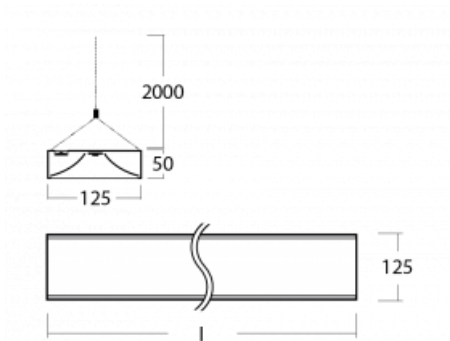

Technický výkres

Typ montáže	Závěsné
Typ vyzařování	Přímé
Tvar svítidla	Hranaté
Barva svítidla	Stříbrná
Materiál	Hliník
Životnost	L80/B20 50 000 hodin
Záruka	5 let
Popis svítidla	Svítidlo závěsné
Popis zboží	mikroprizma
Rozměry	1705 mm × 125 mm × 50 mm
Světelný zdroj	LED MODUL
Druh optiky	Mikroprisma
Světelný tok*	2630 lm
Teplota chromatičnosti	3000 K teplá bílá
Měrný výkon	121 lm/W
MacAdam zdroje	2
Index podání barev	80
UGR max. X=4H Y=8H, ρ=70,50,20	17.2
Příkon svítidla*	21.8 W
Zapojení svítidla	ON/OFF + 1h nouze
Elektrické napětí	220-240V
Frekvence	50/60Hz