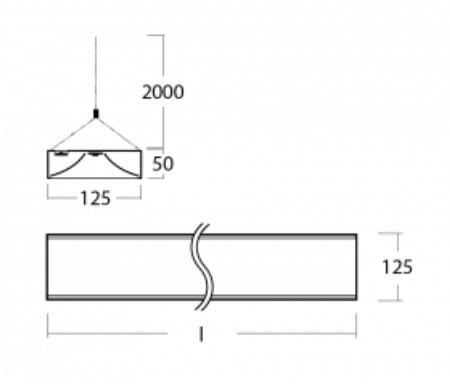

Technický výkres

Typ montáže	Závěsné
Typ vyzařování	Přímé
Tvar svítidla	Hranaté
Barva svítidla	Černá
Materiál	Hliník
Životnost	L80/B20 50 000 hodin
Záruka	5 let
Popis svítidla	Svítidlo závěsné
Popis zboží	mikroprizma
Rozměry	1705 mm × 125 mm × 50 mm
Světelný zdroj	LED MODUL
Druh optiky	Mikroprisma
Světelný tok*	2630 lm
Teplota chromatičnosti	3000 K teplá bílá
Měrný výkon	121 lm/W
MacAdam zdroje	2
Index podání barev	80
UGR max. X=4H Y=8H, ρ=70,50,20	17.2
Příkon svítidla*	21.8 W
Zapojení svítidla	ON/OFF + 1h nouze
Elektrické napětí	220-240V
Frekvence	50/60Hz

 **CE** IP 20

*±10 %

Ke stažení[Montážní návod](#)[Fotografie](#)