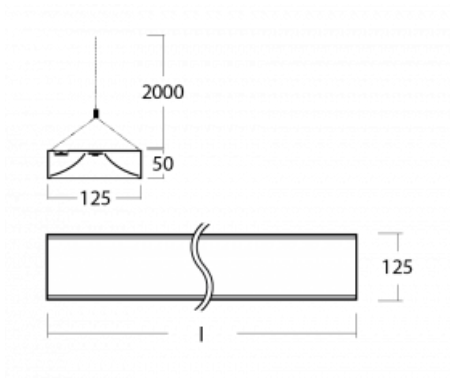

Technický výkres

Typ montáže	Závěsné
Typ vyzařování	Přímé
Tvar svítidla	Hranaté
Barva svítidla	Bílá
Materiál	Hliník
Životnost	L80/B20 50 000 hodin
Záruka	60 měsíců
Popis svítidla	Svítidlo závěsné
Popis zboží	mikroprizma office
Rozměry	1705 mm × 125 mm × 50 mm
Světelný zdroj	LED MODUL
Druh optiky	Mikroprizma
Světelný tok*	2630 lm ± 10 %
Teplota chromatičnosti	3000 K teplá bílá
Měrný výkon	121 lm/W
MacAdam zdroje	2
Index podání barev	80
UGR max. X=4H Y=8H, ρ=70,50,20	17.2
Příkon svítidla	21.8 W ± 10 %
Zapojení svítidla	Předřadník nestmívatelný
Elektrické napětí	220-240V
Frekvence	50/60Hz