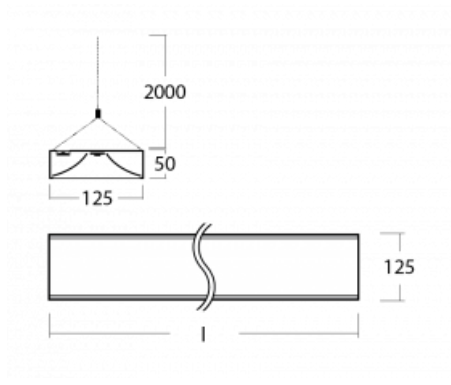

## Technický výkres

Typ montáže	Závěsné
Typ vyzařování	Přímé
Tvar svítidla	Hranaté
Barva svítidla	Bílá
Materiál	Hliník
Životnost	L80/B20 50 000 hodin
Záruka	5 let
Popis svítidla	Svítidlo závěsné
Popis zboží	mikroprizma
Rozměry	1425 mm × 125 mm × 50 mm
Světelný zdroj	LED MODUL
Druh optiky	Mikroprisma
Světelný tok*	2300 lm
Teplota chromatičnosti	4000 K studená bílá
Měrný výkon	126 lm/W
MacAdam zdroje	2
Index podání barev	80
UGR max. X=4H Y=8H, ρ=70,50,20	17.3
Příkon svítidla*	18.2 W
Zapojení svítidla	ON/OFF + 1h nouze
Elektrické napětí	220-240V
Frekvence	50/60Hz