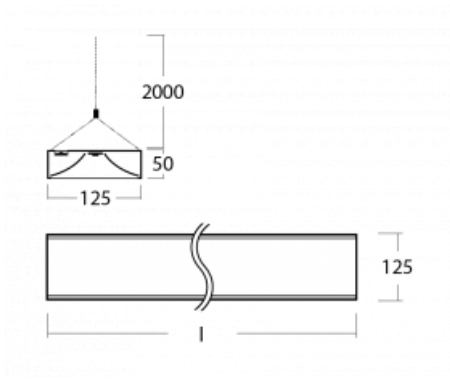

## Technický výkres

Typ montáže	Závěsné
Typ vyzařování	Přímé
Tvar svítidla	Hranaté
Barva svítidla	Stříbrná
Materiál	Hliník
Životnost	L80/B20 50 000 hodin
Záruka	5 let
Popis svítidla	Svítidlo závěsné
Popis zboží	mikroprizma
Rozměry	1425 mm × 125 mm × 50 mm
Světelný zdroj	LED MODUL
Druh optiky	Mikroprisma
Světelný tok*	2190 lm
Teplota chromatičnosti	3000 K teplá bílá
Měrný výkon	120 lm/W
MacAdam zdroje	2
Index podání barev	80
UGR max. X=4H Y=8H, ρ=70,50,20	17.2
Příkon svítidla*	18.2 W
Zapojení svítidla	ON/OFF + 1h nouze
Elektrické napětí	220-240V
Frekvence	50/60Hz