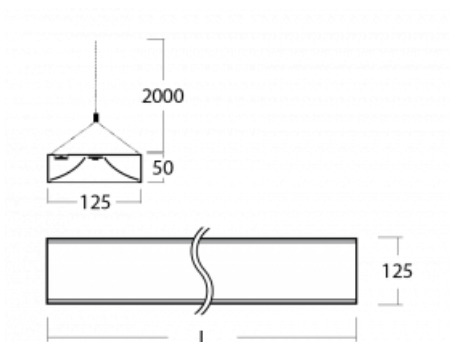

Technický výkres

Typ montáže	Závěsné
Typ vyzařování	Přímé
Tvar svítidla	Hranaté
Barva svítidla	Bílá
Materiál	Hliník
Životnost	L80/B20 50 000 hodin
Záruka	60 měsíců
Popis svítidla	Svítidlo závěsné
Popis zboží	mikroprizma
Rozměry	1145 mm × 125 mm × 50 mm
Světelný zdroj	LED MODUL
Druh optiky	Mikroprisma
Světelný tok*	1840 lm ± 10 %
Teplota chromatičnosti	4000 K studená bílá
Měrný výkon	123 lm/W
MacAdam zdroje	2
Index podání barev	80
UGR max. X=4H Y=8H, ρ=70,50,20	17.3
Příkon svítidla	15 W ± 10 %
Zapojení svítidla	Elektronický předřadník nestmívatelný s 1h nouzí
Elektrické napětí	220-240V
Frekvence	50/60Hz