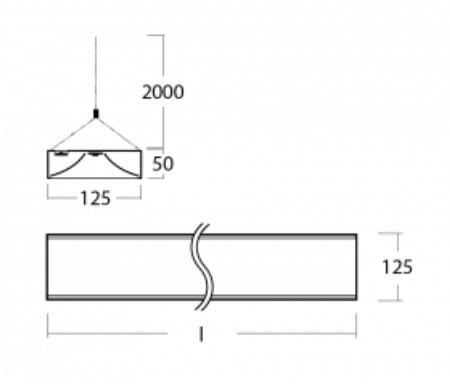

Svítidlo

Zuli

121-500I-20GEM/840, B

Pamatujete si ještě na ta hučící a blikající svítidla ze školních tříd? Tak těm už našťestí odzvonilo. Závěsná i přisazená LED svítidla Zuli zajistí světelný komfort ve třídách, kancelářích i nemocnicích bez těchto nešvarů. Svítidla mají přímé či přímo-nepřímé vyzařování, na výběr jsou čtyři délky a z optiky mikroprisma, mřížka i opálový difuzor.

Technický výkres

Typ montáže	Závěsné
Typ vyzařování	Přímé
Tvar svítidla	Hranaté
Barva svítidla	Černá
Materiál	Hliník
Životnost	L80/B20 50 000 hodin
Záruka	5 let
Popis svítidla	Svítidlo závěsné
Popis zboží	mikroprizma
Rozměry	1145 mm × 125 mm × 50 mm
Světelný zdroj	LED MODUL
Druh optiky	Mikroprisma
Světelný tok*	1840 lm
Teplota chromatičnosti	4000 K studená bílá
Měrný výkon	123 lm/W
MacAdam zdroje	2
Index podání barev	80
UGR max. X=4H Y=8H, ρ=70,50,20	17.3
Příkon svítidla*	15 W
Zapojení svítidla	ON/OFF + 1h nouze
Elektrické napětí	220-240V
Frekvence	50/60Hz

 **CE IP 20**

*±10 %

Křivka

Ke stažení

Montážní návod

Fotografie