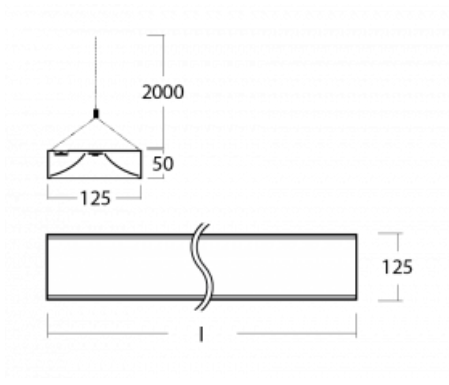

Svítidlo

Zuli

121-500I-20GEM/830, W

Pamatujete si ještě na ta hučící a blikající svítidla ze školních tříd? Tak těm už našťestí odzvonilo. Závěsná i přisazená LED svítidla Zuli zajistí světelný komfort ve třídách, kancelářích i nemocnicích bez těchto nešvarů. Svítidla mají přímé či přímo-nepřímé vyzařování, na výběr jsou čtyři délky a z optiky mikroprisma, mřížka i opálový difuzor.

Technický výkres

Typ montáže	Závěsné
Typ vyzařování	Přímé
Tvar svítidla	Hranaté
Barva svítidla	Bílá
Materiál	Hliník
Životnost	L80/B20 50 000 hodin
Záruka	5 let
Popis svítidla	Svítidlo závěsné
Popis zboží	mikroprizma
Rozměry	1145 mm × 125 mm × 50 mm
Světelný zdroj	LED MODUL
Druh optiky	Mikroprisma
Světelný tok*	1750 lm
Teplota chromatičnosti	3000 K teplá bílá
Měrný výkon	117 lm/W
MacAdam zdroje	2
Index podání barev	80
UGR max. X=4H Y=8H, ρ=70,50,20	17.2
Příkon svítidla*	15 W
Zapojení svítidla	ON/OFF + 1h nouze
Elektrické napětí	220-240V
Frekvence	50/60Hz

 **CE IP 20**

*±10 %

Křivka

Ke stažení

Montážní návod

Fotografie