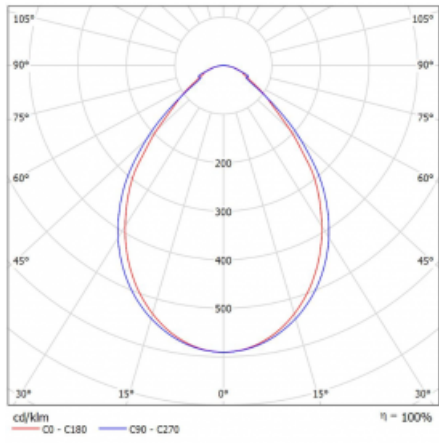

Technický výkres

Typ montáže	Závěsné
Typ vyzařování	Přímé
Tvar svítidla	Hranaté
Barva svítidla	Bílá
Materiál	Hliník
Životnost	L80/B20 50 000 hodin
Záruka	5 let
Popis svítidla	Svítidlo závěsné
Popis zboží	mikroprizma
Rozměry	1145 mm × 125 mm × 50 mm
Světelný zdroj	LED MODUL
Druh optiky	Mikroprisma
Světelný tok*	1750 lm
Teplota chromatičnosti	3000 K teplá bílá
Měrný výkon	117 lm/W
MacAdam zdroje	2
Index podání barev	80
UGR max. X=4H Y=8H, ρ=70,50,20	17.2
Příkon svítidla*	15 W
Zapojení svítidla	ON/OFF + 1h nouze
Elektrické napětí	220-240V
Frekvence	50/60Hz

 **CE IP 20**

*±10 %

Křivka

Ke stažení

Montážní návod

Fotografie