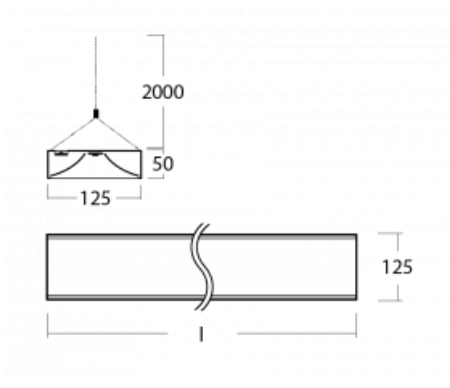

Svítidlo

Zuli

121-500I-20GEM/830, S

Pamatujete si ještě na ta hučící a blikající svítidla ze školních tříd? Tak těm už našťestí odzvonilo. Závěsná i přisazená LED svítidla Zuli zajistí světelný komfort ve třídách, kancelářích i nemocnicích bez těchto nešvarů. Svítidla mají přímé či přímo-nepřímé vyzařování, na výběr jsou čtyři délky a z optiky mikroprisma, mřížka i opálový difuzor.

Technický výkres

Typ montáže	Závěsné
Typ vyzařování	Přímé
Tvar svítidla	Hranaté
Barva svítidla	Stříbrná
Materiál	Hliník
Životnost	L80/B20 50 000 hodin
Záruka	5 let
Popis svítidla	Svítidlo závěsné
Popis zboží	mikroprizma
Rozměry	1145 mm × 125 mm × 50 mm
Světelný zdroj	LED MODUL
Druh optiky	Mikroprisma
Světelný tok*	1750 lm
Teplota chromatičnosti	3000 K teplá bílá
Měrný výkon	117 lm/W
MacAdam zdroje	2
Index podání barev	80
UGR max. X=4H Y=8H, ρ=70,50,20	17.2
Příkon svítidla*	15 W
Zapojení svítidla	ON/OFF + 1h nouze
Elektrické napětí	220-240V
Frekvence	50/60Hz

CE IP 20

*±10 %

Křivka

Ke stažení[Montážní návod](#)[Fotografie](#)