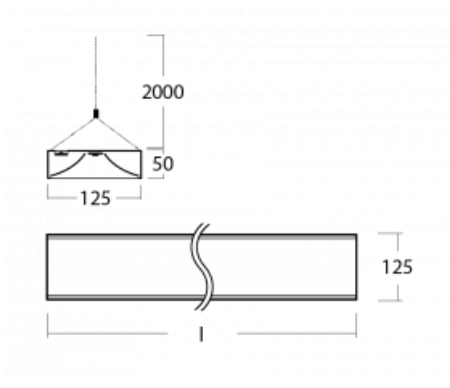

Svítidlo

Zuli

121-500I-20GEM/830, B

Pamatujete si ještě na ta hučící a blikající svítidla ze školních tříd? Tak těm už našťestí odzvonilo. Závěsná i přisazená LED svítidla Zuli zajistí světelný komfort ve třídách, kancelářích i nemocnicích bez těchto nešvarů. Svítidla mají přímé či přímo-nepřímé vyzařování, na výběr jsou čtyři délky a z optiky mikroprisma, mřížka i opálový difuzor.

Technický výkres

Typ montáže	Závěsné
Typ vyzařování	Přímé
Tvar svítidla	Hranaté
Barva svítidla	Černá
Materiál	Hliník
Životnost	L80/B20 50 000 hodin
Záruka	5 let
Popis svítidla	Svítidlo závěsné
Popis zboží	mikroprizma
Rozměry	1145 mm × 125 mm × 50 mm
Světelný zdroj	LED MODUL
Druh optiky	Mikroprisma
Světelný tok*	1750 lm
Teplota chromatičnosti	3000 K teplá bílá
Měrný výkon	117 lm/W
MacAdam zdroje	2
Index podání barev	80
UGR max. X=4H Y=8H, ρ=70,50,20	17.2
Příkon svítidla*	15 W
Zapojení svítidla	ON/OFF + 1h nouze
Elektrické napětí	220-240V
Frekvence	50/60Hz

 **CE IP 20**

*±10 %

Křivka

Ke stažení[Montážní návod](#)[Fotografie](#)