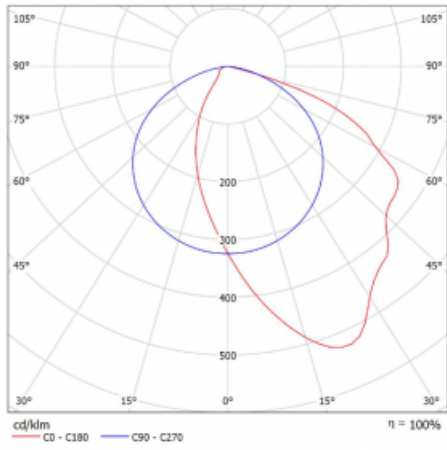

Technický výkres

Typ montáže	Závěsné
Typ vyzařování	Přímé
Tvar svítidla	Hranaté
Barva svítidla	Stříbrná
Materiál	Hliník
Životnost	L80/B20 50 000 hodin
Záruka	60 měsíců
Popis svítidla	Svítidlo závěsné
Popis zboží	asymetrický reflektor
Rozměry	1425 mm × 125 mm × 50 mm
Světelný zdroj	LED MODUL
Druh optiky	Asymetrický reflektor
Světelný tok*	3560 lm ± 10 %
Teplota chromatičnosti	4000 K studená bílá
Měrný výkon	118 lm/W
MacAdam zdroje	3
Index podání barev	80
Příkon svítidla	30.1 W ± 10 %
Zapojení svítidla	Předradník nestmívatelný
Elektrické napětí	220-240V
Frekvence	50/60Hz

  IP 20

Křivka

Ke stažení

Montážní návod

Fotografie