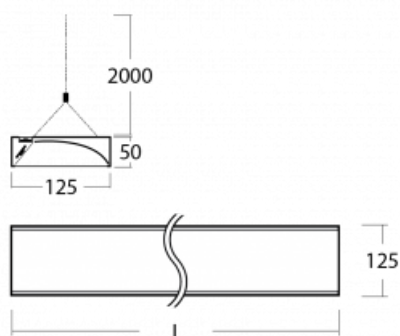

Technický výkres

Typ montáže	Závěsné
Typ vyzařování	Přímé
Tvar svítidla	Hranaté
Barva svítidla	Stříbrná
Materiál	Hliník
Životnost	L80/B20 50 000 hodin
Záruka	60 měsíců
Popis svítidla	Svítidlo závěsné
Popis zboží	asymetrický reflektor
Rozměry	1425 mm × 125 mm × 50 mm
Světelný zdroj	LED MODUL
Druh optiky	Asymetrický reflektor
Světelný tok*	3560 lm ± 10 %
Teplota chromatičnosti	4000 K studená bílá
Měrný výkon	118 lm/W
MacAdam zdroje	3
Index podání barev	80
Příkon svítidla	30.1 W ± 10 %
Zapojení svítidla	Předradník nestmívatelný
Elektrické napětí	220-240V
Frekvence	50/60Hz

  IP 20

Křivka

Ke stažení

Montážní návod

Fotografie