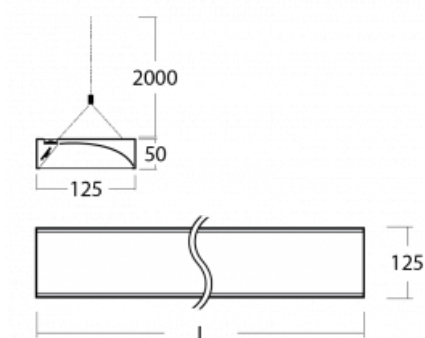

Technický výkres

Typ montáže	Závěsné
Typ vyzařování	Přímé
Tvar svítidla	Hranaté
Barva svítidla	Černá
Materiál	Hliník
Životnost	L80/B20 50 000 hodin
Záruka	5 let
Popis svítidla	Svítidlo závěsné
Popis zboží	asymetrický reflektor
Rozměry	1425 mm × 125 mm × 50 mm
Hmotnost	4.4 kg
Světelný zdroj	LED MODUL
Druh optiky	Asymetrický reflektor
Světelný tok*	3390 lm
Teplota chromatičnosti	3000 K teplá bílá
Měrný výkon	113 lm/W
MacAdam zdroje	3
Index podání barev	80
Příkon svítidla*	30.1 W
Zapojení svítidla	ON/OFF
Elektrické napětí	220-240V
Frekvence	50/60Hz

 **CE** IP 20

*±10 %

Křivka

Ke stažení

Montážní návod

Fotografie