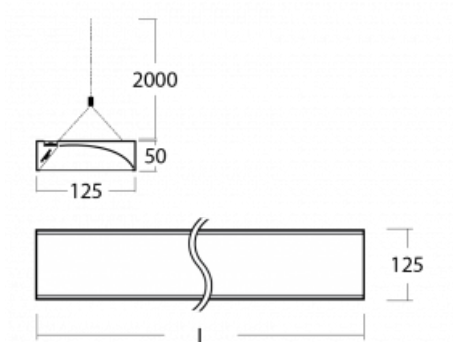

Technický výkres

Typ montáže	Závěsné
Typ vyzařování	Přímé
Tvar svítidla	Hranaté
Barva svítidla	Černá
Materiál	Hliník
Životnost	L80/B20 50 000 hodin
Záruka	5 let
Popis svítidla	Svítidlo závěsné
Popis zboží	asymetrický reflektor
Rozměry	1425 mm × 125 mm × 50 mm
Světelný zdroj	LED MODUL
Druh optiky	Asymetrický reflektor
Světelný tok*	3560 lm
Teplota chromatičnosti	4000 K studená bílá
Měrný výkon	118 lm/W
MacAdam zdroje	3
Index podání barev	80
Příkon svítidla*	30.1 W
Zapojení svítidla	DALI
Elektrické napětí	220-240V
Frekvence	50/60Hz

*±10 %

Křivka

Ke stažení

Montážní návod

Fotografie