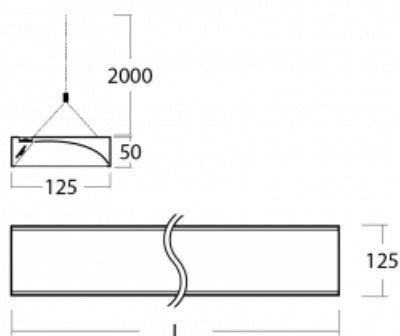

Technický výkres

Typ montáže	Závěsné
Typ vyzařování	Přímé
Tvar svítidla	Hranaté
Barva svítidla	Černá
Materiál	Hliník
Životnost	L80/B20 50 000 hodin
Záruka	60 měsíců
Popis svítidla	Svítidlo závěsné
Popis zboží	asymetrický reflektor
Rozměry	1145 mm × 125 mm × 50 mm
Světelný zdroj	LED MODUL
Druh optiky	Asymetrický reflektor
Světelný tok*	3770 lm ± 10 %
Teplota chromatičnosti	4000 K studená bílá
Měrný výkon	112 lm/W
MacAdam zdroje	3
Index podání barev	80
Příkon svítidla	33.7 W ± 10 %
Zapojení svítidla	Předřadník nestmívatelný
Elektrické napětí	220-240V
Frekvence	50/60Hz

  IP 20

Křivka

Ke stažení

Montážní návod

Fotografie