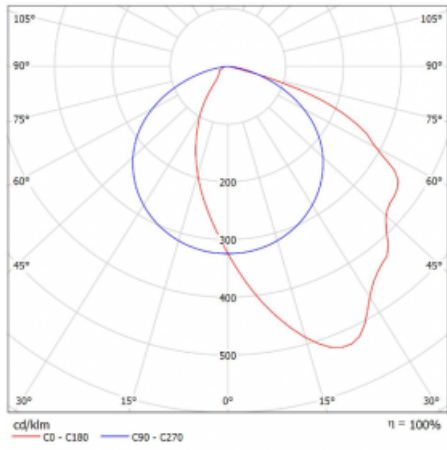

Technický výkres

Typ montáže	Závěsné
Typ vyzařování	Přímé
Tvar svítidla	Hranaté
Barva svítidla	Černá
Materiál	Hliník
Životnost	L80/B20 50 000 hodin
Záruka	60 měsíců
Popis svítidla	Svítidlo závěsné
Popis zboží	asymetrický reflektor
Rozměry	1145 mm × 125 mm × 50 mm
Světelný zdroj	LED MODUL
Druh optiky	Asymetrický reflektor
Světelný tok*	3770 lm ± 10 %
Teplota chromatičnosti	4000 K studená bílá
Měrný výkon	112 lm/W
MacAdam zdroje	3
Index podání barev	80
Příkon svítidla	33.7 W ± 10 %
Zapojení svítidla	Předřadník nestmívatelný
Elektrické napětí	220-240V
Frekvence	50/60Hz

  IP 20

Křivka

Ke stažení

Montážní návod

Fotografie