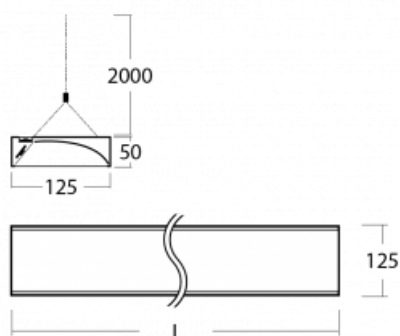

Technický výkres

Typ montáže	Závěsné
Typ vyzařování	Přímé
Tvar svítidla	Hranaté
Barva svítidla	Bílá
Materiál	Hliník
Životnost	L80/B20 50 000 hodin
Záruka	5 let
Popis svítidla	Svítidlo závěsné
Popis zboží	asymetrický reflektor
Rozměry	1145 mm × 125 mm × 50 mm
Světelný zdroj	LED MODUL
Druh optiky	Asymetrický reflektor
Světelný tok*	2850 lm
Teplota chromatičnosti	4000 K studená bílá
Měrný výkon	118 lm/W
MacAdam zdroje	3
Index podání barev	80
Příkon svítidla*	24.1 W
Zapojení svítidla	ON/OFF
Elektrické napětí	220-240V
Frekvence	50/60Hz

 **CE IP 20**

*±10 %

Křivka

Ke stažení[Montážní návod](#)[Fotografie](#)