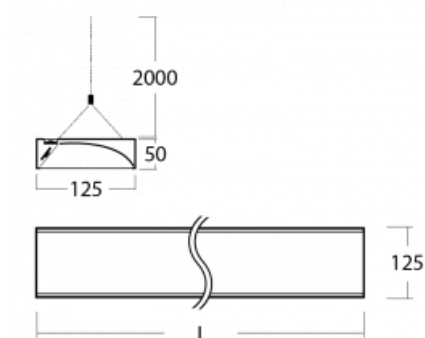

Technický výkres

Typ montáže	Závěsné
Typ vyzařování	Přímé
Tvar svítidla	Hranaté
Barva svítidla	Bílá
Materiál	Hliník
Životnost	L80/B20 50 000 hodin
Záruka	5 let
Popis svítidla	Svítidlo závěsné
Popis zboží	asymetrický reflektor
Rozměry	1145 mm × 125 mm × 50 mm
Světelný zdroj	LED MODUL
Druh optiky	Asymetrický reflektor
Světelný tok*	2710 lm
Teplota chromatičnosti	3000 K teplá bílá
Měrný výkon	112 lm/W
MacAdam zdroje	3
Index podání barev	80
Příkon svítidla*	24.1 W
Zapojení svítidla	ON/OFF
Elektrické napětí	220-240V
Frekvence	50/60Hz

 **CE IP 20**

*±10 %

Křivka

Ke stažení

Montážní návod

Fotografie