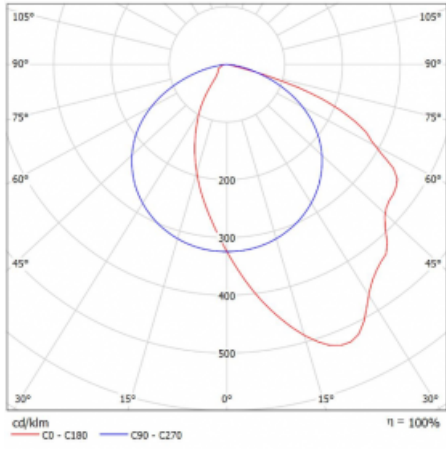

Technický výkres

Typ montáže	Závěsné
Typ vyzařování	Přímé
Tvar svítidla	Hranaté
Barva svítidla	Bílá
Materiál	Hliník
Životnost	L80/B20 50 000 hodin
Záruka	5 let
Popis svítidla	Svítidlo závěsné
Popis zboží	asymetrický reflektor
Rozměry	1145 mm × 125 mm × 50 mm
Světelný zdroj	LED MODUL
Druh optiky	Asymetrický reflektor
Světelný tok*	2710 lm
Teplota chromatičnosti	3000 K teplá bílá
Měrný výkon	112 lm/W
MacAdam zdroje	3
Index podání barev	80
Příkon svítidla*	24.1 W
Zapojení svítidla	ON/OFF
Elektrické napětí	220-240V
Frekvence	50/60Hz

 **CE IP 20**

*±10 %

Křivka

Ke stažení

Montážní návod

Fotografie