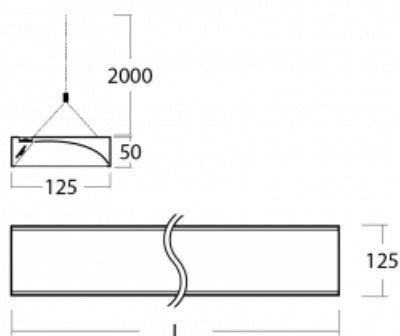

Technický výkres

Typ montáže	Závěsné
Typ vyzařování	Přímé
Tvar svítidla	Hranaté
Barva svítidla	Stříbrná
Materiál	Hliník
Životnost	L80/B20 50 000 hodin
Záruka	5 let
Popis svítidla	Svítidlo závěsné
Popis zboží	asymetrický reflektor
Rozměry	1145 mm × 125 mm × 50 mm
Světelný zdroj	LED MODUL
Druh optiky	Asymetrický reflektor
Světelný tok*	2710 lm
Teplota chromatičnosti	3000 K teplá bílá
Měrný výkon	112 lm/W
MacAdam zdroje	3
Index podání barev	80
Příkon svítidla*	24.1 W
Zapojení svítidla	ON/OFF
Elektrické napětí	220-240V
Frekvence	50/60Hz

 **CE IP 20**

*±10 %

Křivka

Ke stažení[Montážní návod](#)[Fotografie](#)