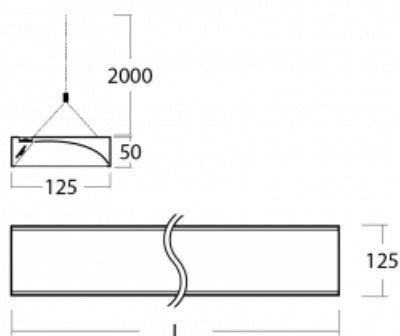

Technický výkres

Typ montáže	Závěsné
Typ vyzařování	Přímé
Tvar svítidla	Hranaté
Barva svítidla	Černá
Materiál	Hliník
Životnost	L80/B20 50 000 hodin
Záruka	60 měsíců
Popis svítidla	Svítidlo závěsné
Popis zboží	asymetrický reflektor
Rozměry	1145 mm × 125 mm × 50 mm
Světelný zdroj	LED MODUL
Druh optiky	Asymetrický reflektor
Světelný tok*	2710 lm ± 10 %
Teplota chromatičnosti	3000 K teplá bílá
Měrný výkon	112 lm/W
MacAdam zdroje	3
Index podání barev	80
Příkon svítidla	24.1 W ± 10 %
Zapojení svítidla	Předřadník nestmívatelný
Elektrické napětí	220-240V
Frekvence	50/60Hz

 **CE** IP 20

Křivka

Ke stažení[Montážní návod](#)[Fotografie](#)