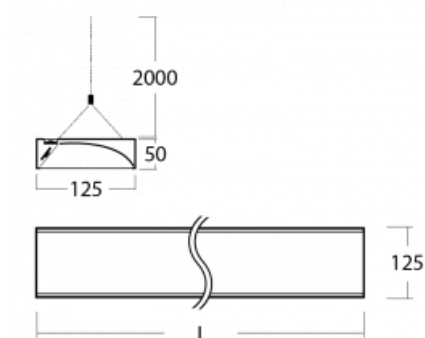

Technický výkres

Typ montáže	Závěsné
Typ vyzařování	Přímé
Tvar svítidla	Hranaté
Barva svítidla	Černá
Materiál	Hliník
Životnost	L80/B20 50 000 hodin
Záruka	5 let
Popis svítidla	Svítidlo závěsné
Popis zboží	asymetrický reflektor
Rozměry	1145 mm × 125 mm × 50 mm
Světelný zdroj	LED MODUL