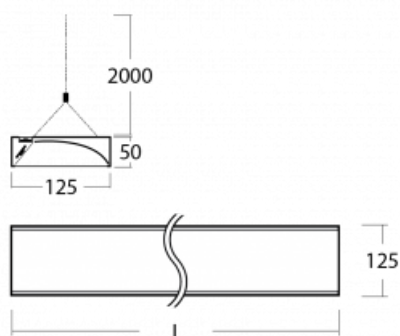

Technický výkres

Typ montáže	Závěsné
Typ vyzařování	Přímé
Tvar svítidla	Hranaté
Barva svítidla	Bílá
Materiál	Hliník
Životnost	L80/B20 50 000 hodin
Záruka	60 měsíců
Popis svítidla	Svítidlo závěsné
Popis zboží	asymetrický reflektor
Rozměry	1145 mm × 125 mm × 50 mm
Světelný zdroj	LED MODUL