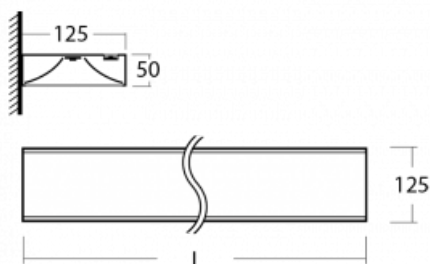

Technický výkres

Typ montáže	Nástěnné
Typ vyzařování	Přímo-nepřímé
Tvar svítidla	Hranaté
Barva svítidla	Bílá
Materiál	Hliník
Životnost	L80/B10 50 000 hodin
Záruka	60 měsíců
Popis svítidla	Svítidlo nástěnné
Rozměry	865 mm × 125 mm × 50 mm
Hmotnost	2.74 kg
Světelný zdroj	LED MODUL
Druh optiky	Opálový difuzor
Světelný tok	3180 lm ± 10 %
Teplota chromatičnosti	4000 K studená bílá
Měrný výkon	131 lm/W
MacAdam zdroje	2
Index podání barev	80
UGR max. X=4H Y=8H, ρ=70,50,20	18.2
Příkon svítidla	24.2 W ± 10 %
Zapojení svítidla	Elektronický předřadník nestmívatelný s 1h nouzí
Elektrické napětí	220-240V
Frekvence	50/60Hz