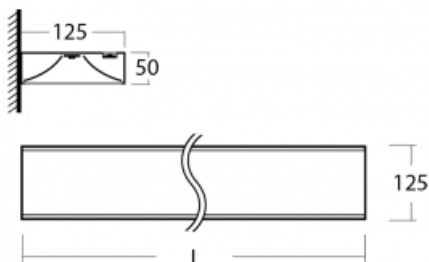

Technický výkres

Typ montáže	Nástěnné
Typ vyzařování	Přímo-nepřímé
Tvar svítidla	Hranaté
Barva svítidla	Černá
Materiál	Hliník
Životnost	L80/B10 50 000 hodin
Záruka	5 let
Popis svítidla	Svítidlo nástěnné
Rozměry	865 mm × 125 mm × 50 mm
Hmotnost	2.4 kg
Světelný zdroj	LED MODUL
Druh optiky	Opálový difuzor
Světelný tok*	3180 lm
Teplota chromatičnosti	4000 K studená bílá
Měrný výkon	131 lm/W
MacAdam zdroje	2
Index podání barev	80
UGR max. X=4H Y=8H, ρ=70,50,20	18.2
Příkon svítidla*	24.2 W
Zapojení svítidla	ON/OFF + 1h nouze
Elektrické napětí	220-240V
Frekvence	50/60Hz