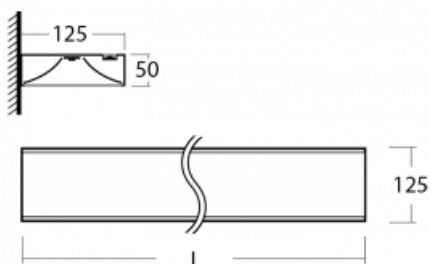

Technický výkres

Typ montáže	Nástěnné
Typ vyzařování	Přímo-nepřímé
Tvar svítidla	Hranaté
Barva svítidla	Bílá
Materiál	Hliník
Životnost	L80/B10 50 000 hodin
Záruka	5 let
Popis svítidla	Svítidlo nástěnné
Rozměry	865 mm × 125 mm × 50 mm
Hmotnost	2.4 kg
Světelný zdroj	LED MODUL
Druh optiky	Opálový difuzor
Světelný tok*	3000 lm
Teplota chromatičnosti	3000 K teplá bílá
Měrný výkon	124 lm/W
MacAdam zdroje	2
Index podání barev	80
UGR max. X=4H Y=8H, ρ=70,50,20	18
Příkon svítidla*	24.2 W
Zapojení svítidla	ON/OFF + 1h nouze
Elektrické napětí	220-240V
Frekvence	50/60Hz