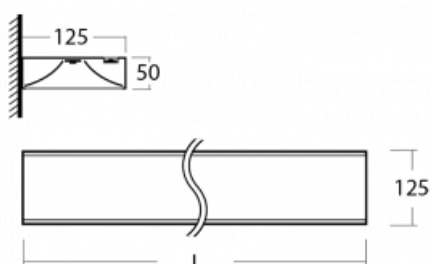

Technický výkres

Typ montáže	Nástěnné
Typ vyzařování	Přímo-nepřímé
Tvar svítidla	Hranaté
Barva svítidla	Bílá
Materiál	Hliník
Životnost	L80/B10 50 000 hodin
Záruka	5 let
Popis svítidla	Svítidlo nástěnné
Rozměry	865 mm × 125 mm × 50 mm
Hmotnost	2.4 kg
Světelný zdroj	LED MODUL
Druh optiky	Opálový difuzor
Světelný tok	3000 lm ± 10 %
Teplota chromatičnosti	3000 K teplá bílá
Měrný výkon	124 lm/W
MacAdam zdroje	2
Index podání barev	80
UGR max. X=4H Y=8H, ρ=70,50,20	18
Příkon svítidla	24.2 W ± 10 %
Zapojení svítidla	Elektronický předřadník nestmívatelný s 1h nouzí
Elektrické napětí	220-240V
Frekvence	50/60Hz