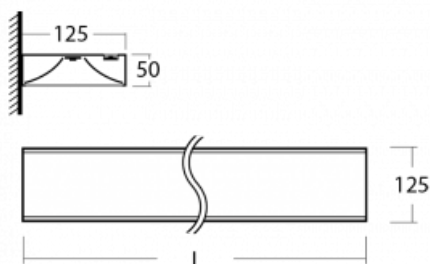

Technický výkres

Typ montáže	Nástěnné
Typ vyzařování	Přímo-nepřímé
Tvar svítidla	Hranaté
Barva svítidla	Černá
Materiál	Hliník
Životnost	L80/B10 50 000 hodin
Záruka	5 let
Popis svítidla	Svítidlo nástěnné
Rozměry	865 mm × 125 mm × 50 mm
Hmotnost	2.4 kg
Světelný zdroj	LED MODUL
Druh optiky	Opálový difuzor
Světelný tok*	3000 lm
Teplota chromatičnosti	3000 K teplá bílá
Měrný výkon	124 lm/W
MacAdam zdroje	2
Index podání barev	80
UGR max. X=4H Y=8H, ρ=70,50,20	18
Příkon svítidla*	24.2 W
Zapojení svítidla	ON/OFF + 1h nouze
Elektrické napětí	220-240V
Frekvence	50/60Hz