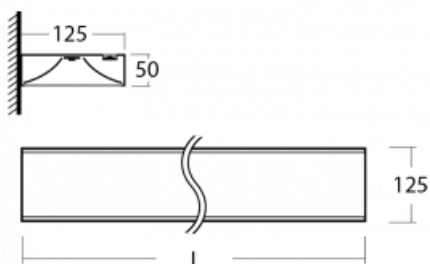

Technický výkres

Typ montáže	Nástěnné
Typ vyzařování	Přímo-nepřímé
Tvar svítidla	Hranaté
Barva svítidla	Černá
Materiál	Hliník
Životnost	L80/B10 50 000 hodin
Záruka	60 měsíců
Popis svítidla	Svítidlo nástěnné
Rozměry	865 mm × 125 mm × 50 mm
Hmotnost	2.4 kg
Světelný zdroj	LED MODUL
Druh optiky	Opálový difuzor
Světelný tok*	3000 lm ± 10 %
Teplota chromatičnosti	3000 K teplá bílá
Měrný výkon	124 lm/W
MacAdam zdroje	2
Index podání barev	80
UGR max. X=4H Y=8H, ρ=70,50,20	18
Příkon svítidla	24.2 W ± 10 %
Zapojení svítidla	Elektronický předřadník nestmívatelný s 1h nouzí
Elektrické napětí	220-240V
Frekvence	50/60Hz