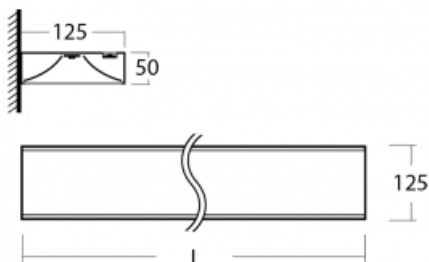

Technický výkres

Typ montáže	Nástěnné
Typ vyzařování	Přímo-nepřímé
Tvar svítidla	Hranaté
Barva svítidla	Bílá
Materiál	Hliník
Životnost	L80/B10 50 000 hodin
Záruka	5 let
Popis svítidla	Svítidlo nástěnné
Rozměry	865 mm × 125 mm × 50 mm
Hmotnost	2.4 kg
Světelný zdroj	LED MODUL
Druh optiky	Opálový difuzor
Světelný tok*	3180 lm
Teplota chromatičnosti	4000 K studená bílá
Měrný výkon	131 lm/W
MacAdam zdroje	2
Index podání barev	80
UGR max. X=4H Y=8H, ρ=70,50,20	18.2
Příkon svítidla*	24.2 W
Zapojení svítidla	ON/OFF
Elektrické napětí	220-240V
Frekvence	50/60Hz