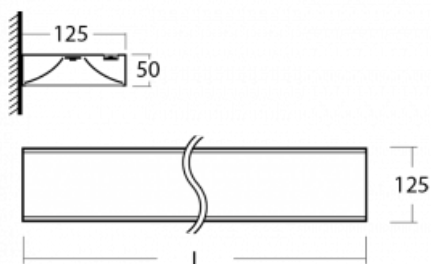

Technický výkres

Typ montáže	Nástěnné
Typ vyzařování	Přímo-nepřímé
Tvar svítidla	Hranaté
Barva svítidla	Stříbrná
Materiál	Hliník
Životnost	L80/B10 50 000 hodin
Záruka	5 let
Popis svítidla	Svítidlo nástěnné
Rozměry	865 mm × 125 mm × 50 mm
Hmotnost	2.4 kg
Světelný zdroj	LED MODUL
Druh optiky	Opálový difuzor
Světelný tok*	3180 lm
Teplota chromatičnosti	4000 K studená bílá
Měrný výkon	131 lm/W
MacAdam zdroje	2
Index podání barev	80
UGR max. X=4H Y=8H, ρ=70,50,20	18.2
Příkon svítidla*	24.2 W
Zapojení svítidla	ON/OFF
Elektrické napětí	220-240V
Frekvence	50/60Hz

 **CE IP 20**

*±10 %

Ke stažení[Montážní návod](#)[Fotografie](#)