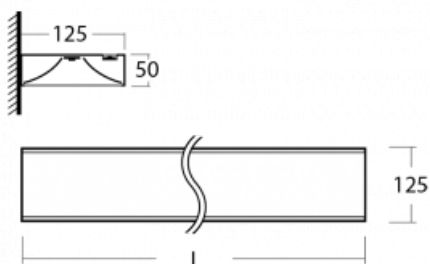

Technický výkres

Typ montáže	Nástěnné
Typ vyzařování	Přímo-nepřímé
Tvar svítidla	Hranaté
Barva svítidla	Černá
Materiál	Hliník
Životnost	L80/B10 50 000 hodin
Záruka	60 měsíců
Popis svítidla	Svítidlo nástěnné
Rozměry	865 mm × 125 mm × 50 mm
Hmotnost	2.4 kg
Světelný zdroj	LED MODUL
Druh optiky	Opálový difuzor
Světelný tok	3180 lm ± 10 %
Teplota chromatičnosti	4000 K studená bílá
Měrný výkon	131 lm/W
MacAdam zdroje	2
Index podání barev	80
UGR max. X=4H Y=8H, ρ=70,50,20	18.2
Příkon svítidla	24.2 W ± 10 %
Zapojení svítidla	Předřadník nestmívatelný
Elektrické napětí	220-240V
Frekvence	50/60Hz