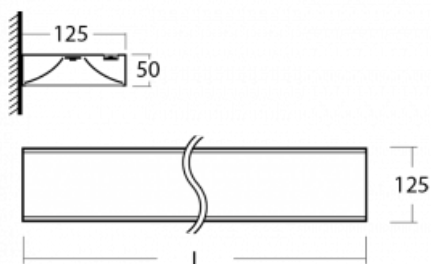

Technický výkres

Typ montáže	Nástěnné
Typ vyzařování	Přímo-nepřímé
Tvar svítidla	Hranaté
Barva svítidla	Černá
Materiál	Hliník
Životnost	L80/B10 50 000 hodin
Záruka	5 let
Popis svítidla	Svítidlo nástěnné
Rozměry	865 mm × 125 mm × 50 mm
Hmotnost	2.4 kg
Světelný zdroj	LED MODUL
Druh optiky	Opálový difuzor
Světelný tok*	3000 lm
Teplota chromatičnosti	3000 K teplá bílá
Měrný výkon	124 lm/W
MacAdam zdroje	2
Index podání barev	80
UGR max. X=4H Y=8H, ρ=70,50,20	18
Příkon svítidla*	24.2 W
Zapojení svítidla	ON/OFF
Elektrické napětí	220-240V
Frekvence	50/60Hz

 **CE IP 20**

*±10 %

Ke stažení[Montážní návod](#)[Fotografie](#)