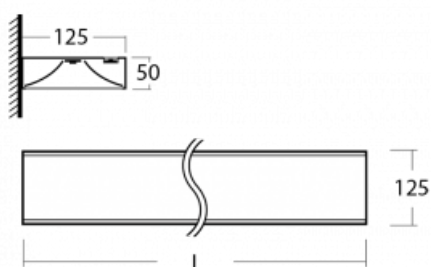

Technický výkres

Typ montáže	Nástěnné
Typ vyzařování	Přímo-nepřímé
Tvar svítidla	Hranaté
Barva svítidla	Černá
Materiál	Hliník
Životnost	L80/B10 50 000 hodin
Záruka	60 měsíců
Popis svítidla	Svítidlo nástěnné
Rozměry	865 mm × 125 mm × 50 mm
Hmotnost	2.4 kg
Světelný zdroj	LED MODUL
Druh optiky	Opálový difuzor
Světelný tok*	3000 lm ± 10 %
Teplota chromatičnosti	3000 K teplá bílá
Měrný výkon	124 lm/W
MacAdam zdroje	2
Index podání barev	80
UGR max. X=4H Y=8H, ρ=70,50,20	18
Příkon svítidla	24.2 W ± 10 %
Zapojení svítidla	Stmívatelné DALI
Elektrické napětí	220-240V
Frekvence	50/60Hz