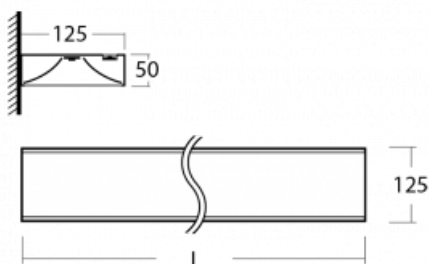

Technický výkres

Typ montáže	Nástěnné
Typ vyzařování	Přímo-nepřímé
Tvar svítidla	Hranaté
Barva svítidla	Černá
Materiál	Hliník
Životnost	L80/B20 50 000 hodin
Záruka	60 měsíců
Popis svítidla	Svítidlo nástěnné
Rozměry	590 mm × 125 mm × 50 mm
Hmotnost	1.9 kg
Světelný zdroj	LED MODUL
Druh optiky	Opálový difuzor
Světelný tok*	4830 lm ± 10 %
Teplota chromatičnosti	4000 K studená bílá
Měrný výkon	119 lm/W
MacAdam zdroje	2
Index podání barev	80
UGR max. X=4H Y=8H, ρ=70,50,20	21
Příkon svítidla	40.6 W ± 10 %
Zapojení svítidla	Předradník nestmívatelný
Elektrické napětí	220-240V
Frekvence	50/60Hz