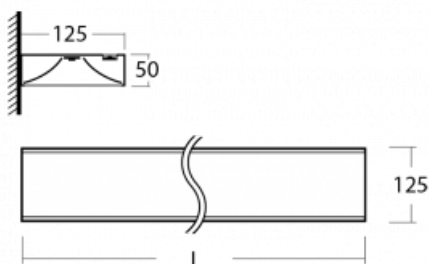

## Technický výkres

|                                   |                          |
|-----------------------------------|--------------------------|
| Typ montáže                       | Nástěnné                 |
| Typ vyzařování                    | Přímo-nepřímé            |
| Tvar svítidla                     | Hranaté                  |
| Barva svítidla                    | Stříbrná                 |
| Materiál                          | Hliník                   |
| Životnost                         | L80/B20 50 000 hodin     |
| Záruka                            | 60 měsíců                |
| Popis svítidla                    | Svítidlo nástěnné        |
| Rozměry                           | 590 mm × 125 mm × 50 mm  |
| Hmotnost                          | 1.9 kg                   |
| Světelný zdroj                    | LED MODUL                |
| Druh optiky                       | Opálový difuzor          |
| Světelný tok*                     | 4560 lm ± 10 %           |
| Teplota chromatičnosti            | 3000 K teplá bílá        |
| Měrný výkon                       | 112 lm/W                 |
| MacAdam zdroje                    | 2                        |
| Index podání barev                | 80                       |
| UGR max. X=4H<br>Y=8H, ρ=70,50,20 | 20.8                     |
| Příkon svítidla                   | 40.6 W ± 10 %            |
| Zapojení svítidla                 | Předradník nestmívatelný |
| Elektrické napětí                 | 220-240V                 |
| Frekvence                         | 50/60Hz                  |