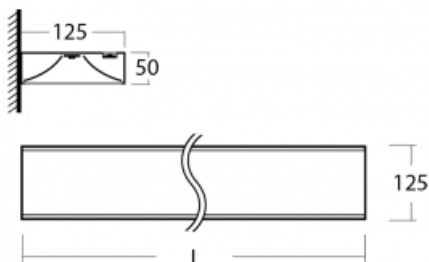

Technický výkres

Typ montáže	Nástěnné
Typ vyzařování	Přímo-nepřímé
Tvar svítidla	Hranaté
Barva svítidla	Černá
Materiál	Hliník
Životnost	L80/B20 50 000 hodin
Záruka	5 let
Popis svítidla	Svítidlo nástěnné
Rozměry	590 mm × 125 mm × 50 mm
Hmotnost	1.9 kg
Světelný zdroj	LED MODUL
Druh optiky	Opálový difuzor
Světelný tok	4560 lm ± 10 %
Teplota chromatičnosti	3000 K teplá bílá
Měrný výkon	112 lm/W
MacAdam zdroje	2
Index podání barev	80
UGR max. X=4H Y=8H, ρ=70,50,20	20.8
Příkon svítidla	40.6 W ± 10 %
Zapojení svítidla	Předřadník nestmívatelný
Elektrické napětí	220-240V
Frekvence	50/60Hz