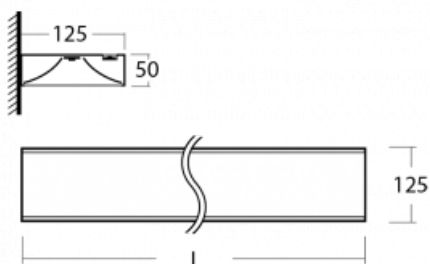

Technický výkres

Typ montáže	Nástěnné
Typ vyzařování	Přímo-nepřímé
Tvar svítidla	Hranaté
Barva svítidla	Černá
Materiál	Hliník
Životnost	L80/B20 50 000 hodin
Záruka	5 let
Popis svítidla	Svítidlo nástěnné
Rozměry	590 mm × 125 mm × 50 mm
Hmotnost	1.9 kg
Světelný zdroj	LED MODUL
Druh optiky	Opálový difuzor
Světelný tok*	4560 lm
Teplota chromatičnosti	3000 K teplá bílá
Měrný výkon	112 lm/W
MacAdam zdroje	2
Index podání barev	80
UGR max. X=4H Y=8H, ρ=70,50,20	20.8
Příkon svítidla*	40.6 W
Zapojení svítidla	ON/OFF
Elektrické napětí	220-240V
Frekvence	50/60Hz