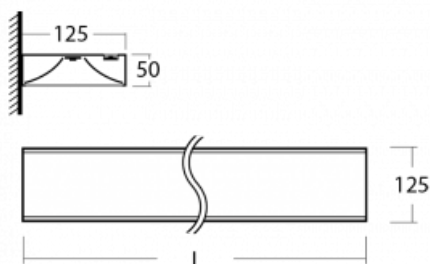

Svítidlo

Zuli

121-301K-10GGE/840, W

Pamatujete si ještě na ta hučící a blikající svítidla ze školních tříd? Tak těm už našťestí odzvonilo. Závěsná i přisazená LED svítidla Zuli zajistí světelný komfort ve třídách, kancelářích i nemocnicích bez těchto nešvarů. Svítidla mají přímé či přímo-nepřímé vyzařování, na výběr jsou čtyři délky a z optiky mikroprisma, mřížka i opálový difuzor.

Technický výkres

Typ montáže	Nástěnné
Typ vyzařování	Přímo-nepřímé
Tvar svítidla	Hranaté
Barva svítidla	Bílá
Materiál	Hliník
Životnost	L80/B20 50 000 hodin
Záruka	5 let
Popis svítidla	Svítidlo nástěnné
Rozměry	590 mm × 125 mm × 50 mm
Hmotnost	1.9 kg
Světelný zdroj	LED MODUL
Druh optiky	Opálový difuzor
Světelný tok*	3330 lm
Teplota chromatičnosti	4000 K studená bílá
Měrný výkon	125 lm/W
MacAdam zdroje	2
Index podání barev	80
UGR max. X=4H Y=8H, ρ=70,50,20	19.7
Příkon svítidla*	26.6 W
Zapojení svítidla	ON/OFF
Elektrické napětí	220-240V
Frekvence	50/60Hz