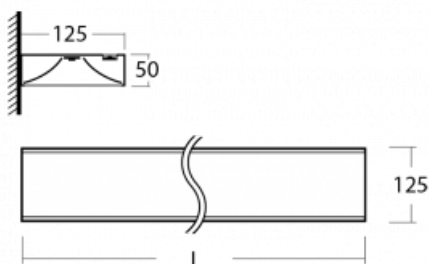

Technický výkres

Typ montáže	Nástěnné
Typ vyzařování	Přímo-nepřímé
Tvar svítidla	Hranaté
Barva svítidla	Stříbrná
Materiál	Hliník
Životnost	L80/B20 50 000 hodin
Záruka	5 let
Popis svítidla	Svítidlo nástěnné
Rozměry	590 mm × 125 mm × 50 mm
Hmotnost	1.9 kg
Světelný zdroj	LED MODUL
Druh optiky	Opálový difuzor
Světelný tok*	3330 lm
Teplota chromatičnosti	4000 K studená bílá
Měrný výkon	125 lm/W
MacAdam zdroje	2
Index podání barev	80
UGR max. X=4H Y=8H, ρ=70,50,20	19.7
Příkon svítidla*	26.6 W
Zapojení svítidla	ON/OFF
Elektrické napětí	220-240V
Frekvence	50/60Hz