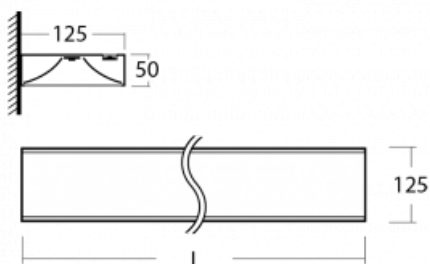

Technický výkres

Typ montáže	Nástěnné
Typ vyzařování	Přímo-nepřímé
Tvar svítidla	Hranaté
Barva svítidla	Stříbrná
Materiál	Hliník
Životnost	L80/B20 50 000 hodin
Záruka	60 měsíců
Popis svítidla	Svítidlo nástěnné
Rozměry	590 mm × 125 mm × 50 mm
Hmotnost	1.9 kg
Světelný zdroj	LED MODUL
Druh optiky	Opálový difuzor
Světelný tok	3330 lm ± 10 %
Teplota chromatičnosti	4000 K studená bílá
Měrný výkon	125 lm/W
MacAdam zdroje	2
Index podání barev	80
UGR max. X=4H Y=8H, ρ=70,50,20	19.7
Příkon svítidla	26.6 W ± 10 %
Zapojení svítidla	Předřadník nestmívatelný
Elektrické napětí	220-240V
Frekvence	50/60Hz