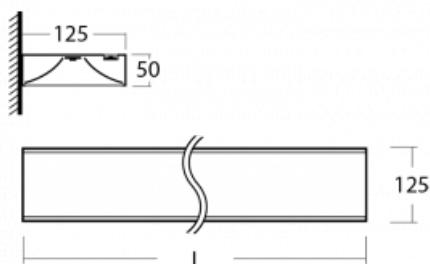

Svítidlo

Zuli

121-301K-10GEM3/840, B

Pamatujete si ještě na ta hučící a blikající svítidla ze školních tříd? Tak těm už našťestí odzvonilo. Závěsná i přisazená LED svítidla Zuli zajistí světelný komfort ve třídách, kancelářích i nemocnicích bez těchto nešvarů. Svítidla mají přímé či přímo-nepřímé vyzařování, na výběr jsou čtyři délky a z optiky mikroprisma, mřížka i opálový difuzor.

Technický výkres

Typ montáže	Nástěnné
Typ vyzařování	Přímo-nepřímé
Tvar svítidla	Hranaté
Barva svítidla	Černá
Materiál	Hliník
Životnost	L80/B10 50 000 hodin
Záruka	5 let
Popis svítidla	Svítidlo nástěnné
Rozměry	590 mm × 125 mm × 50 mm
Hmotnost	1.9 kg
Světelný zdroj	LED MODUL
Druh optiky	Opálový difuzor
Světelný tok*	2120 lm
Teplota chromatičnosti	4000 K studená bílá
Měrný výkon	131 lm/W
MacAdam zdroje	2
Index podání barev	80
UGR max. X=4H Y=8H, ρ=70,50,20	18.1
Příkon svítidla*	16.2 W
Zapojení svítidla	ON/OFF + 3h nouze
Elektrické napětí	220-240V
Frekvence	50/60Hz