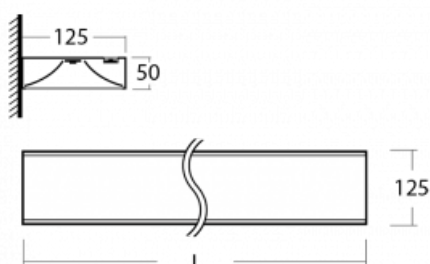

Svítidlo

Zuli

121-301K-10GEM3/840, B

Pamatujete si ještě na ta hučící a blikající svítidla ze školních tříd? Tak těm už našťestí odzvonilo. Závěsná i přisazená LED svítidla Zuli zajistí světelný komfort ve třídách, kancelářích i nemocnicích bez těchto nešvarů. Svítidla mají přímé či přímo-nepřímé vyzařování, na výběr jsou čtyři délky a z optiky mikroprisma, mřížka i opálový difuzor.

Technický výkres

Typ montáže	Nástěnné
Typ vyzařování	Přímo-nepřímé
Tvar svítidla	Hranaté
Barva svítidla	Černá
Materiál	Hliník
Životnost	L80/B10 50 000 hodin
Záruka	5 let
Popis svítidla	Svítidlo nástěnné
Rozměry	590 mm × 125 mm × 50 mm
Hmotnost	1.9 kg
Světelný zdroj	LED MODUL
Druh optiky	Opálový difuzor
Světelný tok	2120 lm ± 10 %
Teplota chromatičnosti	4000 K studená bílá
Měrný výkon	131 lm/W
MacAdam zdroje	2
Index podání barev	80
UGR max. X=4H Y=8H, ρ=70,50,20	18.1
Příkon svítidla	16.2 W ± 10 %
Zapojení svítidla	Elektronický předřadník nestmívatelný s 3h nouzí
Elektrické napětí	220-240V
Frekvence	50/60Hz