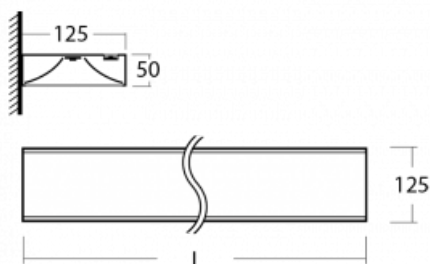

Svítidlo

Zuli

121-301K-10GEM3/830, W

Pamatujete si ještě na ta hučící a blikající svítidla ze školních tříd? Tak těm už našťestí odzvonilo. Závěsná i přisazená LED svítidla Zuli zajistí světelný komfort ve třídách, kancelářích i nemocnicích bez těchto nešvarů. Svítidla mají přímé či přímo-nepřímé vyzařování, na výběr jsou čtyři délky a z optiky mikroprisma, mřížka i opálový difuzor.

Technický výkres

Typ montáže	Nástěnné
Typ vyzařování	Přímo-nepřímé
Tvar svítidla	Hranaté
Barva svítidla	Bílá
Materiál	Hliník
Životnost	L80/B10 50 000 hodin
Záruka	5 let
Popis svítidla	Svítidlo nástěnné
Rozměry	590 mm × 125 mm × 50 mm
Hmotnost	1.9 kg
Světelný zdroj	LED MODUL
Druh optiky	Opálový difuzor
Světelný tok*	2000 lm
Teplota chromatičnosti	3000 K teplá bílá
Měrný výkon	123 lm/W
MacAdam zdroje	2
Index podání barev	80
UGR max. X=4H Y=8H, ρ=70,50,20	17.9
Příkon svítidla*	16.2 W
Zapojení svítidla	ON/OFF + 3h nouze
Elektrické napětí	220-240V
Frekvence	50/60Hz