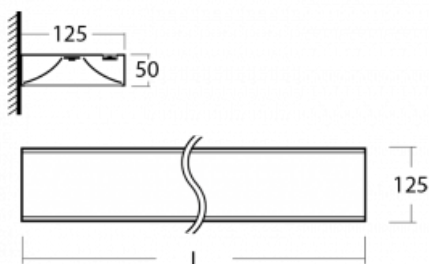

Svítidlo

Zuli

121-301K-10GEM/840, W

Pamatujete si ještě na ta hučící a blikající svítidla ze školních tříd? Tak těm už našťestí odzvonilo. Závěsná i přisazená LED svítidla Zuli zajistí světelný komfort ve třídách, kancelářích i nemocnicích bez těchto nešvarů. Svítidla mají přímé či přímo-nepřímé vyzařování, na výběr jsou čtyři délky a z optiky mikroprisma, mřížka i opálový difuzor.

Technický výkres

Typ montáže	Nástěnné
Typ vyzařování	Přímo-nepřímé
Tvar svítidla	Hranaté
Barva svítidla	Bílá
Materiál	Hliník
Životnost	L80/B10 50 000 hodin
Záruka	5 let
Popis svítidla	Svítidlo nástěnné
Rozměry	590 mm × 125 mm × 50 mm
Hmotnost	1.9 kg
Světelný zdroj	LED MODUL
Druh optiky	Opálový difuzor
Světelný tok*	2120 lm
Teplota chromatičnosti	4000 K studená bílá
Měrný výkon	131 lm/W
MacAdam zdroje	2
Index podání barev	80
UGR max. X=4H Y=8H, ρ=70,50,20	18.1
Příkon svítidla*	16.2 W
Zapojení svítidla	ON/OFF + 1h nouze
Elektrické napětí	220-240V
Frekvence	50/60Hz