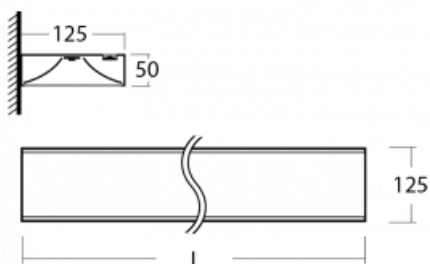

Technický výkres

Typ montáže	Nástěnné
Typ vyzařování	Přímo-nepřímé
Tvar svítidla	Hranaté
Barva svítidla	Černá
Materiál	Hliník
Životnost	L80/B10 50 000 hodin
Záruka	5 let
Popis svítidla	Svítidlo nástěnné
Rozměry	590 mm × 125 mm × 50 mm
Hmotnost	1.9 kg
Světelný zdroj	LED MODUL
Druh optiky	Opálový difuzor
Světelný tok	2120 lm ± 10 %
Teplota chromatičnosti	4000 K studená bílá
Měrný výkon	131 lm/W
MacAdam zdroje	2
Index podání barev	80
UGR max. X=4H Y=8H, ρ=70,50,20	18.1
Příkon svítidla	16.2 W ± 10 %
Zapojení svítidla	Elektronický předřadník nestmívatelný s 1h nouzí
Elektrické napětí	220-240V
Frekvence	50/60Hz