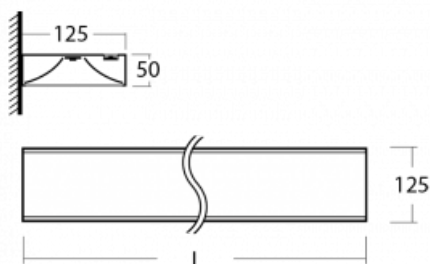

Svítidlo

Zuli

121-301K-10GEM/830, W

Pamatujete si ještě na ta hučící a blikající svítidla ze školních tříd? Tak těm už našťestí odzvonilo. Závěsná i přisazená LED svítidla Zuli zajistí světelný komfort ve třídách, kancelářích i nemocnicích bez těchto nešvarů. Svítidla mají přímé či přímo-nepřímé vyzařování, na výběr jsou čtyři délky a z optiky mikroprisma, mřížka i opálový difuzor.

Technický výkres

Typ montáže	Nástěnné
Typ vyzařování	Přímo-nepřímé
Tvar svítidla	Hranaté
Barva svítidla	Bílá
Materiál	Hliník
Životnost	L80/B10 50 000 hodin
Záruka	5 let
Popis svítidla	Svítidlo nástěnné
Rozměry	590 mm × 125 mm × 50 mm
Hmotnost	2.3 kg
Světelný zdroj	LED MODUL
Druh optiky	Opálový difuzor
Světelný tok*	2000 lm
Teplota chromatičnosti	3000 K teplá bílá
Měrný výkon	123 lm/W
MacAdam zdroje	2
Index podání barev	80
UGR max. X=4H Y=8H, ρ=70,50,20	17.9
Příkon svítidla*	16.2 W
Zapojení svítidla	ON/OFF + 1h nouze
Elektrické napětí	220-240V
Frekvence	50/60Hz