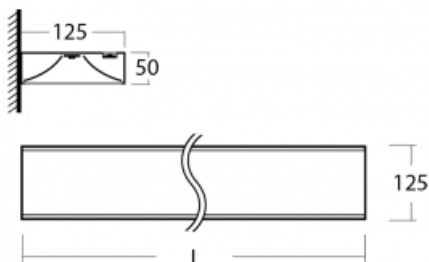

Svítidlo

Zuli

121-301K-10GEM/830, B

Pamatujete si ještě na ta hučící a blikající svítidla ze školních tříd? Tak těm už našťestí odzvonilo. Závěsná i přisazená LED svítidla Zuli zajistí světelný komfort ve třídách, kancelářích i nemocnicích bez těchto nešvarů. Svítidla mají přímé či přímo-nepřímé vyzařování, na výběr jsou čtyři délky a z optiky mikroprisma, mřížka i opálový difuzor.

Technický výkres

Typ montáže	Nástěnné
Typ vyzařování	Přímo-nepřímé
Tvar svítidla	Hranaté
Barva svítidla	Černá
Materiál	Hliník
Životnost	L80/B10 50 000 hodin
Záruka	5 let
Popis svítidla	Svítidlo nástěnné
Rozměry	590 mm × 125 mm × 50 mm
Hmotnost	2.3 kg
Světelný zdroj	LED MODUL
Druh optiky	Opálový difuzor
Světelný tok*	2000 lm
Teplota chromatičnosti	3000 K teplá bílá
Měrný výkon	123 lm/W
MacAdam zdroje	2
Index podání barev	80
UGR max. X=4H Y=8H, ρ=70,50,20	17.9
Příkon svítidla*	16.2 W
Zapojení svítidla	ON/OFF + 1h nouze
Elektrické napětí	220-240V
Frekvence	50/60Hz