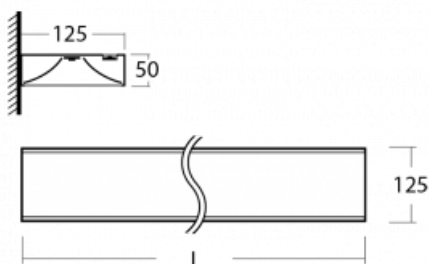

Technický výkres

Typ montáže	Nástěnné
Typ vyzařování	Přímo-nepřímé
Tvar svítidla	Hranaté
Barva svítidla	Stříbrná
Materiál	Hliník
Životnost	L80/B10 50 000 hodin
Záruka	5 let
Popis svítidla	Svítidlo nástěnné
Rozměry	590 mm × 125 mm × 50 mm
Hmotnost	1.9 kg
Světelný zdroj	LED MODUL
Druh optiky	Opálový difuzor
Světelný tok*	2120 lm
Teplota chromatičnosti	4000 K studená bílá
Měrný výkon	131 lm/W
MacAdam zdroje	2
Index podání barev	80
UGR max. X=4H Y=8H, ρ=70,50,20	18.1
Příkon svítidla*	16.2 W
Zapojení svítidla	ON/OFF
Elektrické napětí	220-240V
Frekvence	50/60Hz