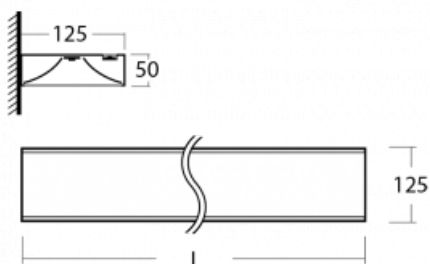

## Technický výkres

Typ montáže	Nástěnné
Typ vyzařování	Přímo-nepřímé
Tvar svítidla	Hranaté
Barva svítidla	Stříbrná
Materiál	Hliník
Životnost	L80/B10 50 000 hodin
Záruka	60 měsíců
Popis svítidla	Svítidlo nástěnné
Rozměry	590 mm × 125 mm × 50 mm
Hmotnost	1.9 kg
Světelný zdroj	LED MODUL
Druh optiky	Opálový difuzor
Světelný tok*	2120 lm ± 10 %
Teplota chromatičnosti	4000 K studená bílá
Měrný výkon	131 lm/W
MacAdam zdroje	2
Index podání barev	80
UGR max. X=4H Y=8H, ρ=70,50,20	18.1
Příkon svítidla	16.2 W ± 10 %
Zapojení svítidla	Předřadník nestmívatelný
Elektrické napětí	220-240V
Frekvence	50/60Hz