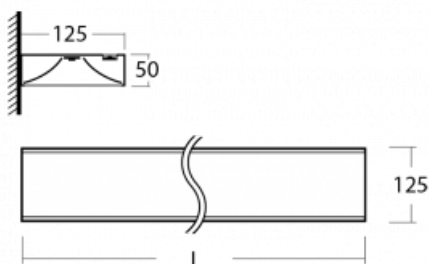

Technický výkres

Typ montáže	Nástěnné
Typ vyzařování	Přímo-nepřímé
Tvar svítidla	Hranaté
Barva svítidla	Bílá
Materiál	Hliník
Životnost	L80/B10 50 000 hodin
Záruka	5 let
Popis svítidla	Svítidlo nástěnné
Rozměry	590 mm × 125 mm × 50 mm
Hmotnost	1.9 kg
Světelný zdroj	LED MODUL
Druh optiky	Opálový difuzor
Světelný tok	2000 lm ± 10 %
Teplota chromatičnosti	3000 K teplá bílá
Měrný výkon	123 lm/W
MacAdam zdroje	2
Index podání barev	80
UGR max. X=4H Y=8H, ρ=70,50,20	17.9
Příkon svítidla	16.2 W ± 10 %
Zapojení svítidla	Předřadník nestmívatelný
Elektrické napětí	220-240V
Frekvence	50/60Hz