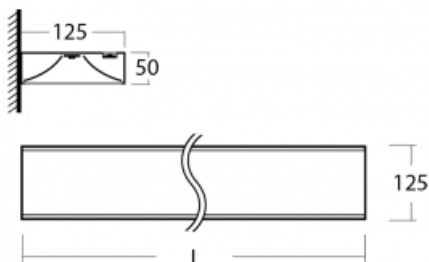

## Technický výkres

|                                   |                         |
|-----------------------------------|-------------------------|
| Typ montáže                       | Nástěnné                |
| Typ vyzařování                    | Přímo-nepřímé           |
| Tvar svítidla                     | Hranaté                 |
| Barva svítidla                    | Stříbrná                |
| Materiál                          | Hliník                  |
| Životnost                         | L80/B10 50 000 hodin    |
| Záruka                            | 5 let                   |
| Popis svítidla                    | Svítidlo nástěnné       |
| Rozměry                           | 590 mm × 125 mm × 50 mm |
| Hmotnost                          | 1.9 kg                  |
| Světelný zdroj                    | LED MODUL               |
| Druh optiky                       | Opálový difuzor         |
| Světelný tok*                     | 2000 lm                 |
| Teplota chromatičnosti            | 3000 K teplá bílá       |
| Měrný výkon                       | 123 lm/W                |
| MacAdam zdroje                    | 2                       |
| Index podání barev                | 80                      |
| UGR max. X=4H<br>Y=8H, ρ=70,50,20 | 17.9                    |
| Příkon svítidla*                  | 16.2 W                  |
| Zapojení svítidla                 | ON/OFF                  |
| Elektrické napětí                 | 220-240V                |
| Frekvence                         | 50/60Hz                 |